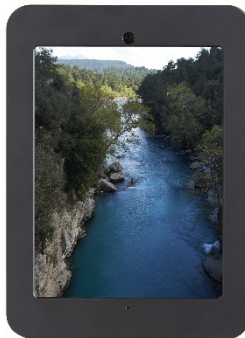

Der er forskellige behov for montering / placering, vi har flere løsninger.

Med i-Frame får man et fast sted at oplade tabletten, hvor forbindelsen til ladekablet er tyverisikret.

Der er adgang til tabletens kamera og startknap.

Tyverisikring til iPad: i-FRAME

Denne beskyttelse består af to dele, bagcover og ramme. Disse skrues sammen med såkaldte sikkerhedsskrue. Bagstykke i stål og stel i aluminium.

Indbygget vægbeslag til flad montering.

Tabletten kan monteres både stående og liggende.

Modellen passer til nuværende iPad -tablets fra Apple (se nedenfor).

Art. nr:	Beskrivelse:	Disp. længde	Disp. brede	Disp. dybde	Farve:
75010B	10,2"	251 mm	175 mm	7,5 mm	Sort
75010W	10,2"	251 mm	175 mm	7,5 mm	Hvid
75200B	iPad 10,2", 10,9", 11"	249,5 mm	179,2 mm	6,0 - 6,5 mm	Sort
75010M-B	iPad Mini 7,9"	204 mm	135 mm	6,5 mm	Sort